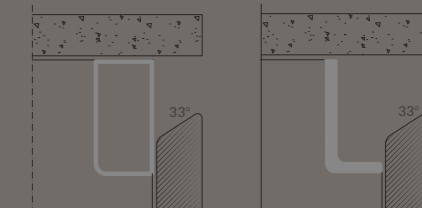

OMICRON

Flat groove / Round groove
Door with 33° cut

Gola piatta / Gola curva
Anta con taglio a 33°

Profilé Plat / Profilé Arrondi
Porte avec découpe à 33°