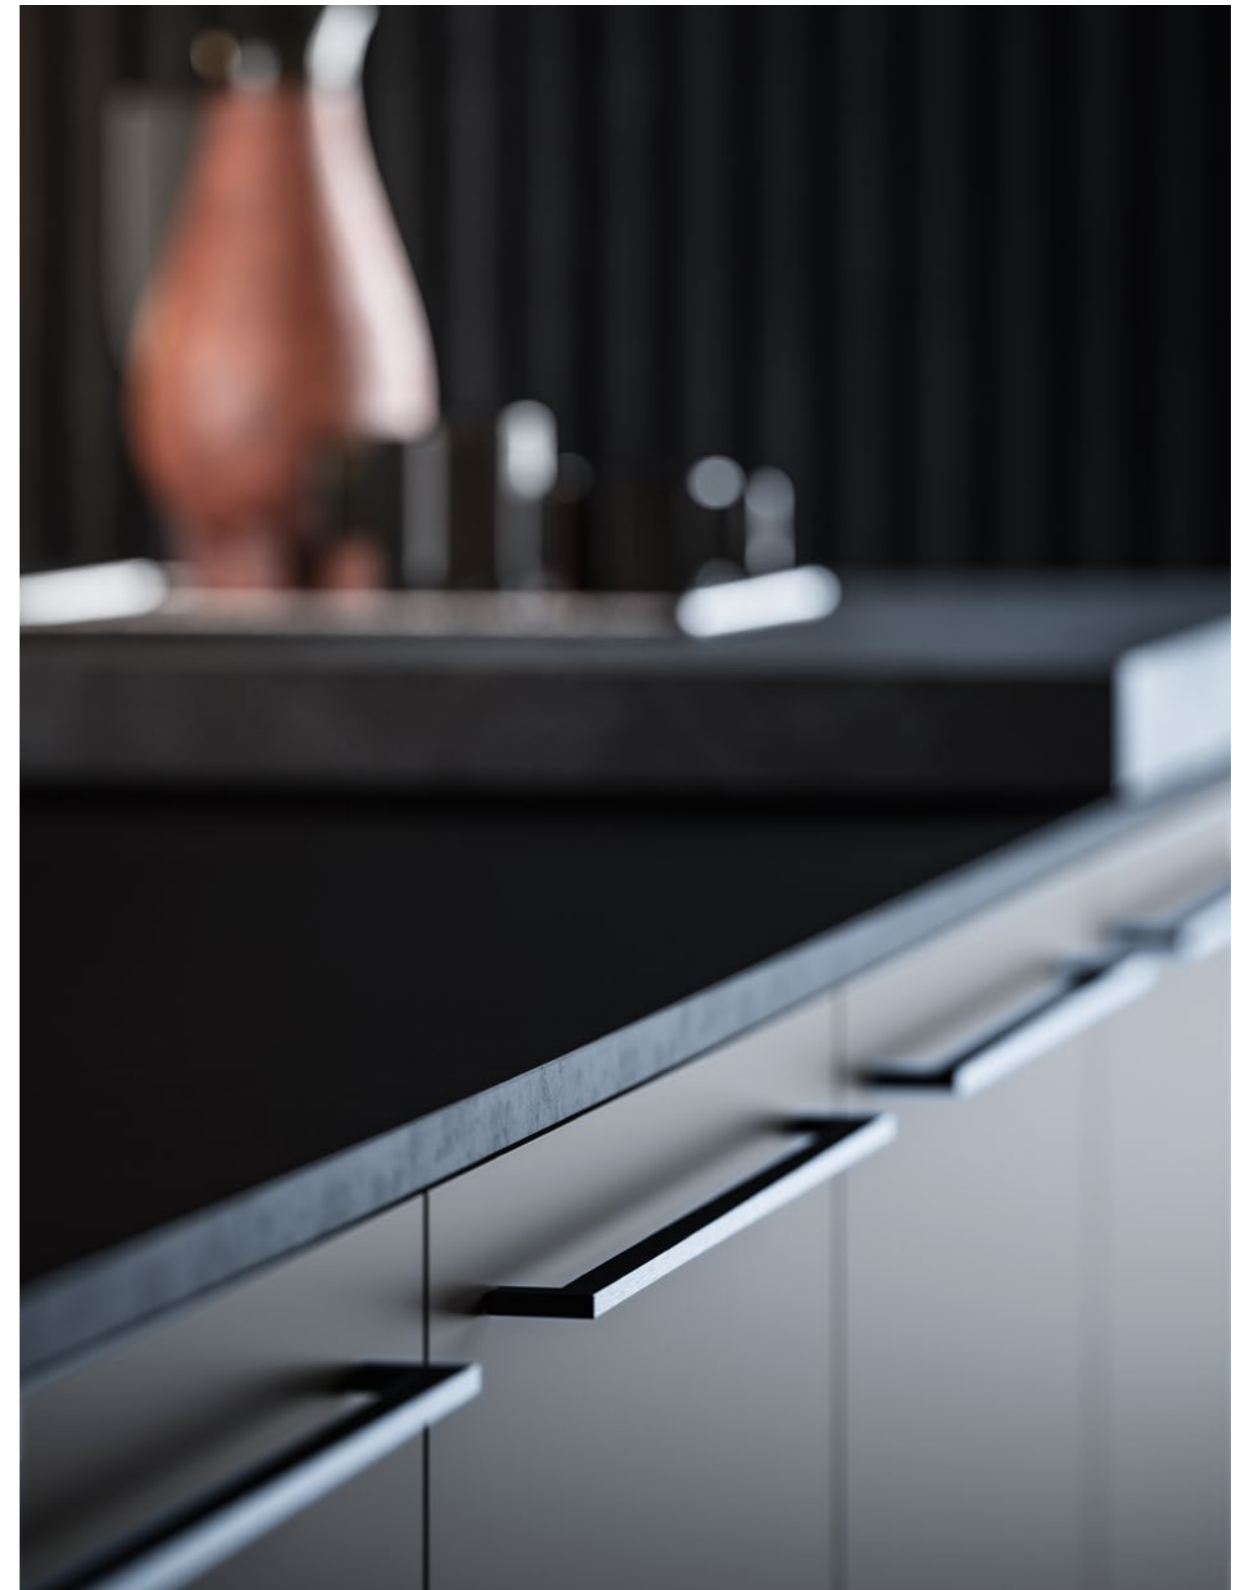

/ ARGENTO
Laminam Worktop
Laminam Piano di lavoro
Laminam Plan de travail

/ ETRO ROVERE
Vertical melamine Base, Tall units
Melaminico verticale Basi, Colonne
Mélatiné vertical Meubles bas, Colonne

/ 1161 LAVAGNA
Matt lacquered Kitchen island
Laccato opaco Isola
Laqué mat Îlot