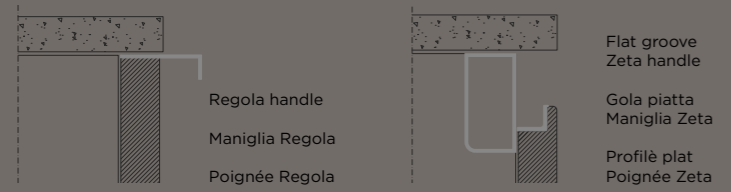

RHO

/ FINISHINGS

Metal melamine
Beton melamine
Horizontal melamine
Vertical Melamine
Horizontal knotted melamine
Vertical flamed melamine
Split knotted melamine
Vertical knotted melamine
Matt melamine

/ FINITURE

Melaminico metallo
Melaminico cemento
Melaminico orizzontale
Melaminico verticale
Melaminico nodato orizzontale
Melaminico nodato verticale
Melaminico fiammato verticale
Melaminico nodato spaccato
Melaminico nodato verticale
Melaminico opaco

/ FINITIONS

Mélatiné métal
Mélatiné ciment
Mélatiné horizontal
Mélatiné vertical
Mélatiné avec noeuds horizontal
Mélatiné avec noeuds divisé vertical
Mélatiné flammé vertical
Mélatiné avec noeuds vertical
Mélatiné mat