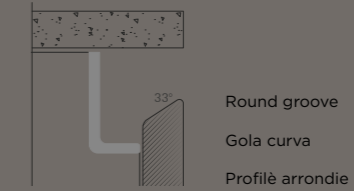

/ FINITIONS

Chêne flammé
Chêne avec noeuds
Chêne termocotto
Noyer
Laqué mat/brillant
Laqué Vintage
Laqué Urban
Métal liquide
Laqué charbon

T16

/ FINISHINGS

Matt/glossy glass
Gres (Laminam)
Krypton - K-life

/ FINITURE

Vetro opaco/lucido
Gres (Laminam)
Krypton - K-life

/ FINITIONS

Verre mat/brillant
Gres (Laminam)
Krypton - K-life