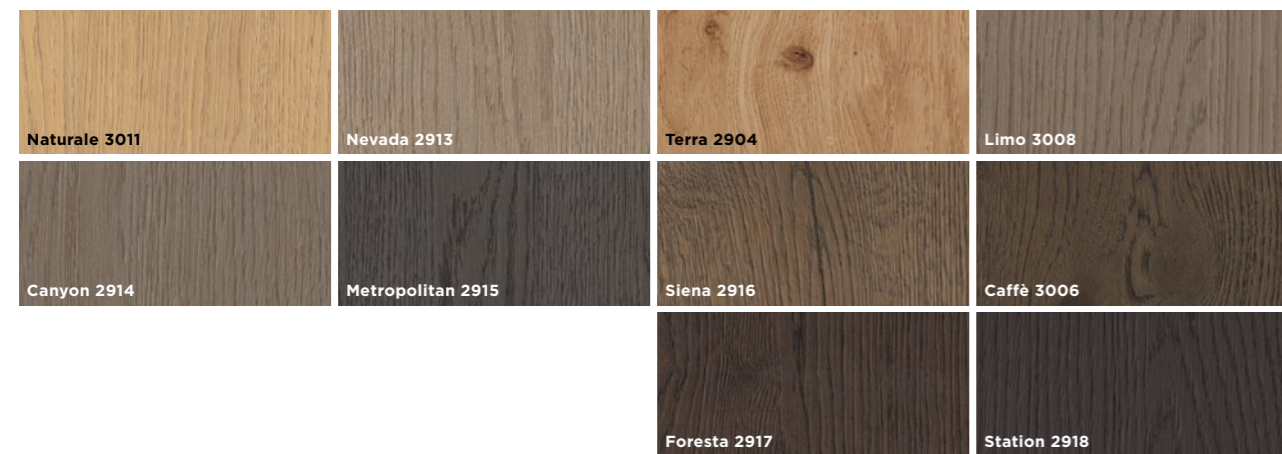

Knotted oak
Rovere nodato
Chêne avec noeuds

Thermocotto oak
Rovere termocotto
Chêne termocotto

Walnut
Noce
Noyer