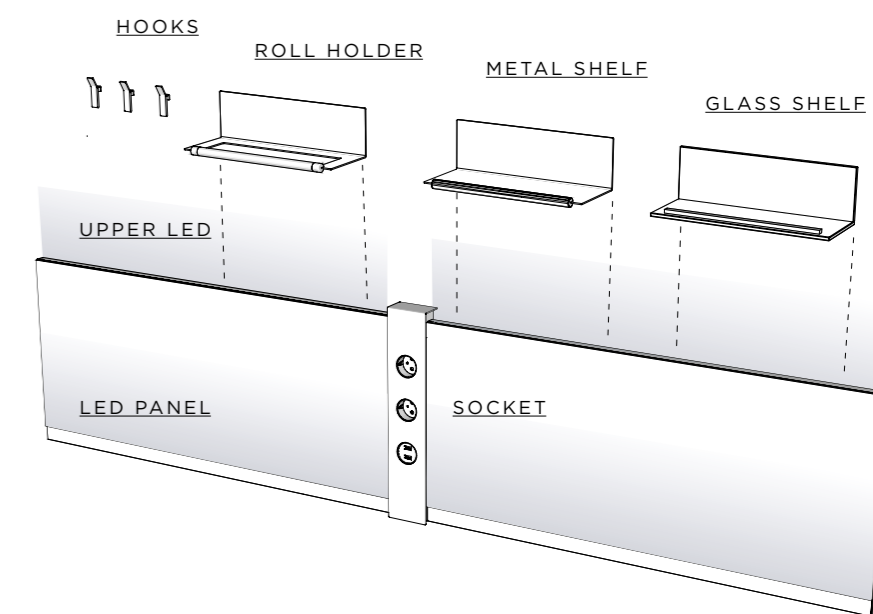

/EN Armony introduces the luminous equipped K Panel. On its back, light is constantly widespread over the entire surface. A great scenic result conceived for lighting up the entire working surface. On the top of the panel there is a second Led Strip that enlightens the wall. K Panel has a wide range of fancy aluminum and fumé glass accessories.

/IT Armony presenta la parete attrezzata luminosa K Panel composta da un pannello micro-inciso sulla parte posteriore per diffondere la luce costantemente su tutta la superficie. L'effetto scenico è notevole ed ha lo scopo di alluminare uniformemente l'area di lavoro. Una seconda fascia LED è posta su tutta la parte superiore per una diffusione della luce sulla parete. K Panel permette di posizionare una gamma di eleganti accessori in alluminio e vetro fumé.

/FR Armony présente l'élément mural lumineux K Panel. Il est composé d'un panneau qui, grâce aux micro-incisions pratiquées à l'arrière, diffuse la lumière sur toute la surface. L'effet scénique est remarquable et a pour but d'éclairer uniformément la zone de travail. Une deuxième barre de LED est placée sur toute la partie supérieure pour une diffusion de lumière sur le mur. K Panel vous permet de placer une gamme d'accessoires élégants en aluminium et en verre fumé.