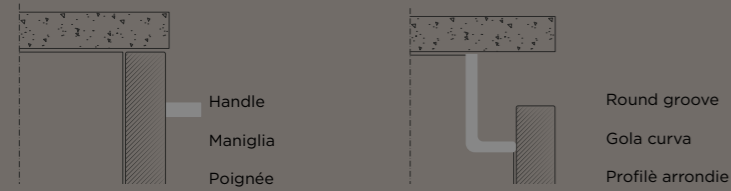

RHO

/ FINISHINGS

Metal melamine
Beton melamine
Horizontal melamine
Vertical Melamine
Horizontal knotted melamine
Vertical flamed melamine
Split knotted melamine
Vertical knotted melamine
Matt melamine

/ FINITURE

Melaminico metallo
Melaminico cemento
Melaminico orizzontale
Melaminico verticale
Melaminico nodato orizzontale
Melaminico nodato verticale
Melaminico fiammato verticale
Melaminico nodato spaccato
Melaminico nodato verticale
Melaminico opaco

/ FINITIONS

Mélatiné métal
Mélatiné ciment
Mélatiné horizontal
Mélatiné vertical
Mélatiné avec noeuds horizontal
Mélatiné avec noeuds divisé vertical
Mélatiné flammé vertical
Mélatiné avec noeuds vertical
Mélatiné mat