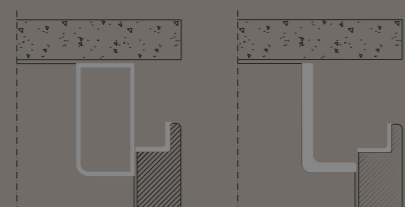

ZETA

Flat groove / Round groove
Door with full-length recessed handle
Finishing: Inox

Gola piatta / Gola curva
Anta con maniglia incassata a tutta lunghezza
Finitura: Inox

Profilé Plat / Profilé Arrondi
Poignée intégrée
Finition: Inox

VERSO

Door with full-length recessed handle
Finishing: Aluminum / matt lacquered

Anta con maniglia incassata a tutta lunghezza
Finitura: Alluminio / Laccato opaco

Poignée intégrée
Finition: Aluminium / laqué mat