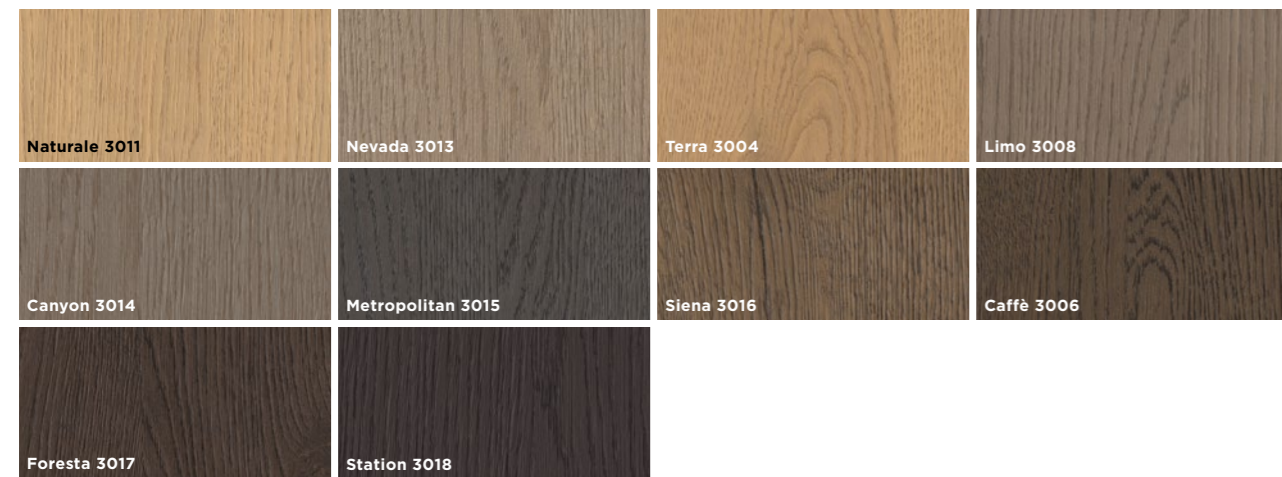

Knotted oak
Rovere nodato
Chêne avec noeuds

VENEERED WOOD LEGNO IMPIALLACCIATO BOIS PLAQUE

Flamed oak
Rovere fiammato
Chêne flammé